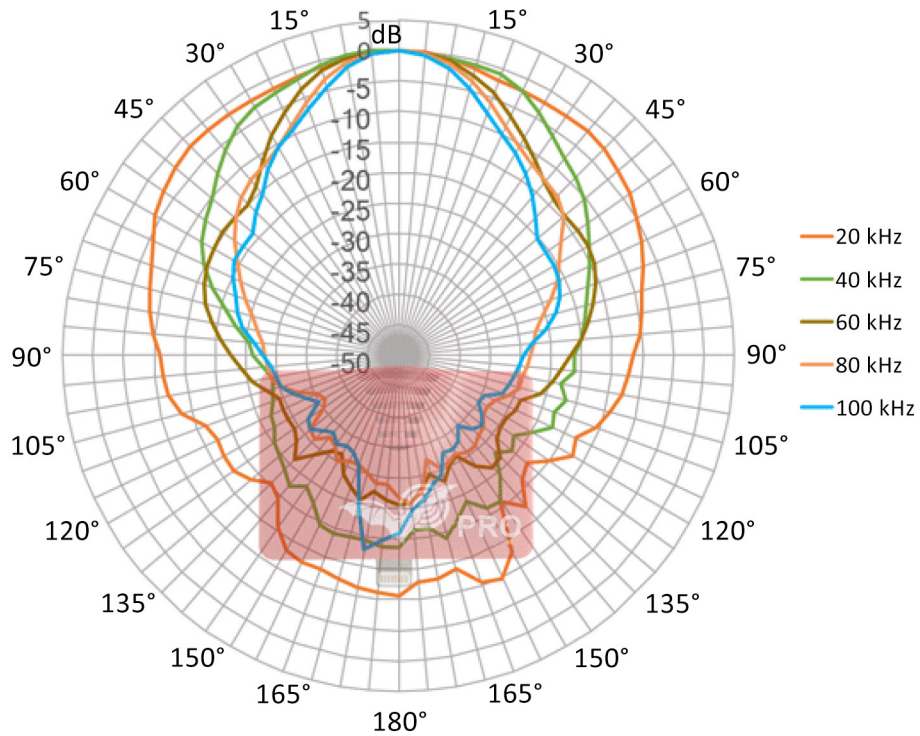

Sensibilité du microphone et bruit des Echo Meter Touch 2 et PRO

Horizontal

Vertical